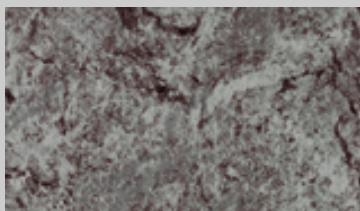

## Marble / Granite Designs

Width/Laize/Breite: 630

**Marble Beige / Brown**  
PF: 307

**Marble Caramel**  
PF-LT: 1147

**Marble Beige**  
PF-LT: 1143

**Marble Turquoise**  
PF-LT: 1154

**Marble Green**  
PF: 306

**Granit Blue / Brown**  
PF-LT: 1146

**Marble White**  
PF: 366

**Marble Grey**  
PF-LT: 1145

**Marble Pink**  
PF-LT: 1256

**New Marble Bordeaux**  
PF-LT: 342

**Marble Ice Blue**  
PF-LT: 1153

**Marble Blue**  
PF: 311

**Granit Black**  
PF-LT: 1144

**Marble Brown**  
PF-LT: 1148

**Marble Transparent**  
PF-LT: 1248

**Marble Black**  
PF-LT 1284

**Marble Black / Light Grey**  
PF-LT 1310

**Marble Black / Grey**  
PF-LT 1311