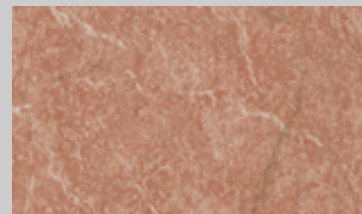

**Granit Blue / Brown**  
PF-LT: 1146

**Marble White**  
PF: 366

**Marble Grey**  
PF-LT: 1145

**Marble Pink**  
PF-LT: 1256

**New Marble Bordeaux**  
PF-LT: 342

**Marble Ice Blue**  
PF-LT: 1153

**Marble Blue**  
PF: 311

**Granit Black**  
PF-LT: 1144

**Marble Brown**  
PF-LT: 1148

**Marble Transparent**  
PF-LT: 1248

**Marble Black**  
PF-LT 1284

**Marble Black / Light Grey**  
PF-LT 1310

**Marble Black / Grey**  
PF-LT 1311

**Marble Light Green**  
PF-LT 1309

**Marble Light Brown**  
PF-LT 1318

**Granite Silver Spotted**  
PF-LT 1319

**Granite Grey / Red**  
PF-LT 1320

**Granite Green / Red**  
PF-LT 1321

**Marble Pink / Gold**  
PF-LT 1322

Deviations from the above color samples on the Internet can arise for technical reasons.

Please refer to our current color swatches for actual colors.

Aus technischen Gründen kann es bei den obigen Farbmustern im Internet zu Abweichungen von der Originalfarbe kommen. Vergleichen Sie hierzu bitte unseren aktuellen Farbfächer.